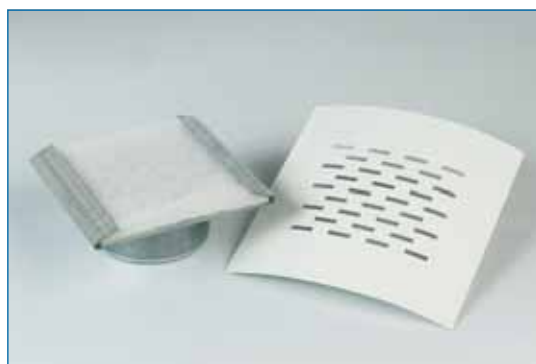

2.2.7.2. LUCHTVENTIELEN ALPHA MVA

Door zijn uniek en stijlvol uitzicht is het Alpha Ventiel een mooi alternatief op de klassieke ronde draaiventielen.

OPBOUW

Het Alpha Ventiel is opgebouwd uit 3 delen:

- een rechthoekige, gebogen frontplaat met doorlaatopeningen
- een filterdoekje (G4)
- een montagestuk met een aansluitflens

De frontplaat en het montagestuk met ingeschoven filterdoekje, vormen één geheel m.b.v. magnetische strips (voorzien op de frontplaat). Zo kunnen beide onderdelen gemakkelijk en snel van elkaar gehaald worden.

Het reinigen van de frontplaat of het vervangen van het filterdoekje na plaatsing van het ventiel, wordt dus voortaan een eenvoudige klus.

KLEUREN

De zichtbare frontplaat is beschikbaar in 2 kleuren: wit en aluminium.

TOEPASSINGEN

Het Alpha Ventiel:

- kan gebruikt worden voor zowel het afzuigen als het toevoeren van lucht
- is verkrijgbaar voor kanalen met een diameter van 100 en 125 mm

AFMETINGEN

	Ø 100	Ø 125
Types	MVA 100 WIT	MVA 125 WIT
	MVA 100 ALU	MVA 125 ALU