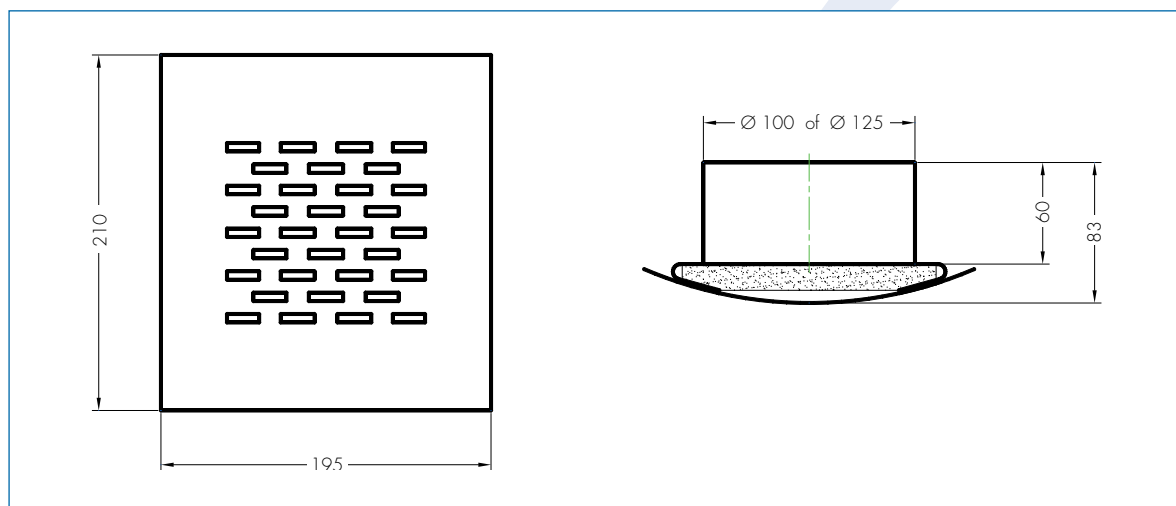

De frontplaat en het montagestuk met ingeschoven filterdoekje, vormen één geheel m.b.v. magnetische strips (voorzien op de frontplaat). Zo kunnen beide onderdelen gemakkelijk en snel van elkaar gehaald worden.

Het reinigen van de frontplaat of het vervangen van het filterdoekje na plaatsing van het ventiel, wordt dus voortaan een eenvoudige klus.

KLEUREN

De zichtbare frontplaat is beschikbaar in 2 kleuren: wit en aluminium.

TOEPASSINGEN

Het Alpha Ventiel:

- kan gebruikt worden voor zowel het afzuigen als het toevoeren van lucht
- is verkrijgbaar voor kanalen met een diameter van 100 en 125 mm

AFMETINGEN

	Ø 100	Ø 125
Types	MVA 100 WIT	MVA 125 WIT
	MVA 100 ALU	MVA 125 ALU